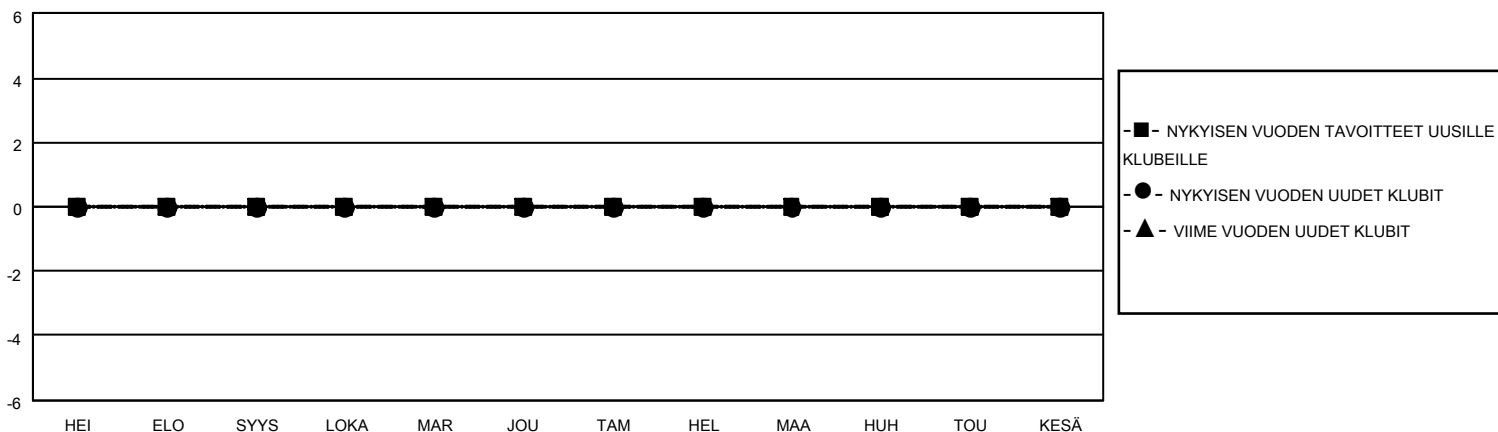

MONTHLY MEMBERSHIP PROGRESS REPORT

SIJAINTI FINLAND

District 107 H

Results as of: 9/30/2021

Klubit				jäsentä			
TULOKSET 2021-2022				TULOKSET 2021-2022			
NELJÄNNES	UUDEN KLUBIN TAVOITE	UUDET KLUBIT	LOPETETUT KLUBIT	NELJÄNNES	JÄSENKASVUN NETTOTAVOITE	TOTEUTUNUT JÄSENKASVU	POISTETUT JÄSENET (mukaan lukien siirrot)
HEI/ELO/SYYS	0	0	0	HEI/ELO/SYYS	0	5	19
LOKA/MAR/JOU	0	0	0	LOKA/MAR/JOU	0	0	0
TAM/HEL/MAA	0	0	0	TAM/HEL/MAA	0	0	0
HUH/TOU/KESÄ	0	0	0	HUH/TOU/KESÄ	0	0	0

TAVOITTEET JA UUDET KLUBIT, KUMULATIIVINEN