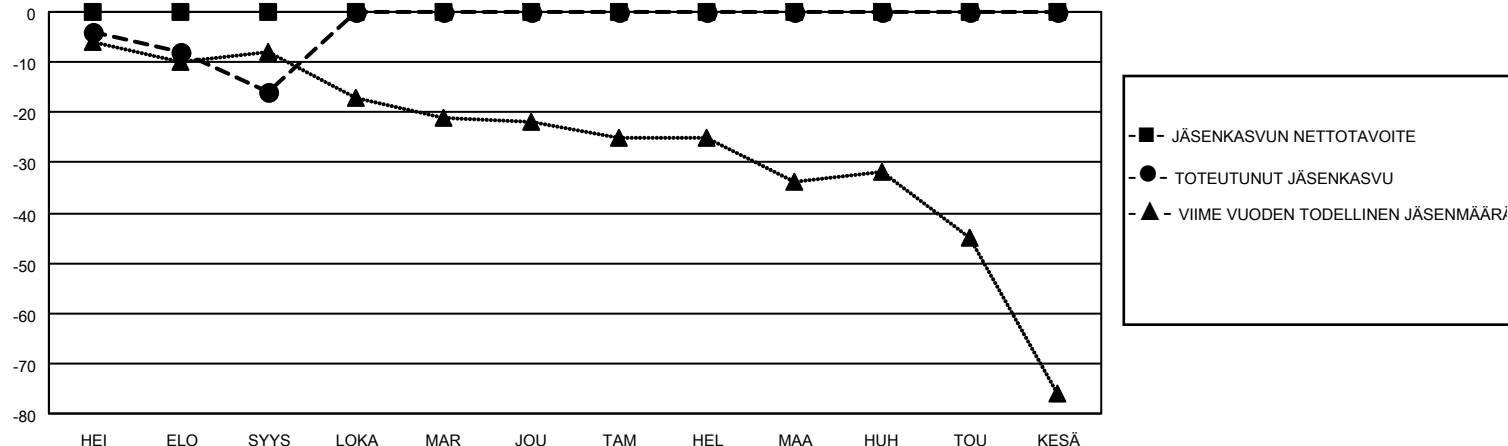

TAVOITTEET JA JÄSENET, KUMULATIIVINEN

LAKKAUTETUT KLUBIT: 0

ERONNEET JÄSENET

KUOLLUT	3
KLUBI LAKKAUTETTU	0
MUU	16
YHTEENSÄ	19

3 CLUBS OF 46 LISÄNNYT YHDEN TAI USEAMMAN UUTTA JÄSENTÄ

[KLIKKA A TÄSTÄ NÄHDÄKSESI KUMULATIIVISE T JÄSENTIEDOT](#)

SUKUPUOLIJAKAUMA

MIES	908 (85.18%)
NAINEN	158 (14.82%)
NON BINARY	0 (0.00%)
PREFER NOT TO ANSWER	0 (0.00%)

PERHEJÄSENIÄ YHTEENSÄ	44
PERHEJÄSENET, JOTKA MAKSAVAT PUOLE T JÄSENMAKSUSTA	22